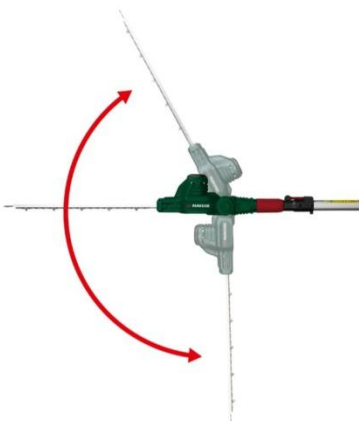

Požičovňa AKU náradia pre dielňu a záhradu – Požičovňa PB a PU